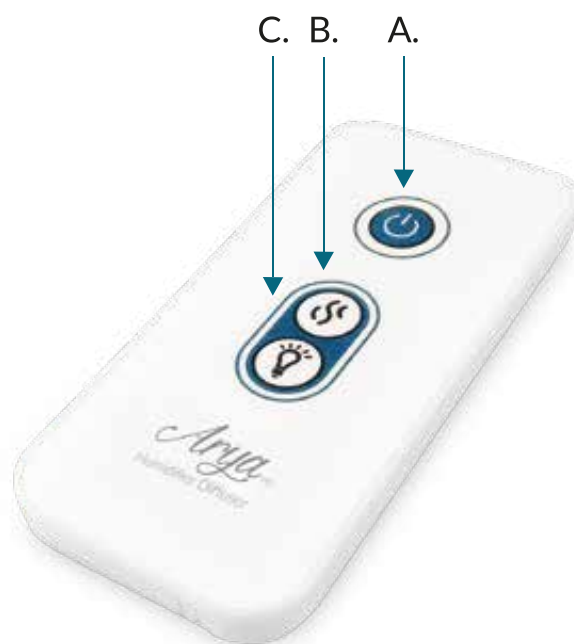

alimentazione
con presa 220V.

silenzioso

spegnimento
automatico
con acqua
insufficiente

capacità 100 ml

telecomando
per
controllo remoto

utilizzabile con
olio essenziale

MODALITA'
SOLO DIFFUSORE

MODALITA'
DIFFUSORE + LAMPADA

MODALITA'
SOLO LAMPADA

FUNZIONI TELECOMANDO

Il telecomando multifunzione permette di controllare i diffusori da remoto.

- A. Accensione/spengimento del diffusore;
- B. Accensione/spengimento del vapore;
- C. Accensione/spengimento della luce multicolore e blocco sul colore prescelto.